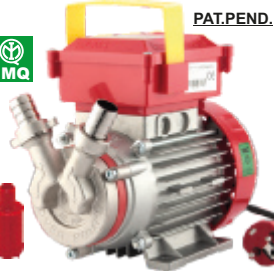

NOVAX-M

NOVAX By-Pass

"A friendly technology"

© COPYRIGHT ROVER POMPE snc

NOVAX 20 M

NOVAX 25 M

NOVAX 30 M

NOVAX 40 M

NOVAX 50 M

NOVAX 20 M By-Pass

NOVAX 25 M By-Pass

COMMUTATORE
ROCKER SWITCH
IN INTERRUPTOR PULSADOR
DRUCKKNOPFSCHALTER

NOVAX technology

Code	Model	L / h	ØD mm	HP	W	Hmax(m)	r.p.m.	A x B x H	Kg.	EAN code
790000	NOVAX 20 M	1700	20	0.5	340	25	2850	230x120h190	5	8032706070249
780000	NOVAX 25 M	2400	25	0.6	420	12	1450	250x120h190	6	8032706070256
770000	NOVAX 30 M	5000	30	1.0	650	15	1450	310x150h210	10	8032706070263
750000	NOVAX 40 M	6500	40	1.2	800	15	1450	320x150h210	11	8032706070294
740000	NOVAX 50 M	15000	50	3	2100	25	1450	400x170h240	22	8032706070300
790000 BP	NOVAX 20 By-Pass	800-1700	20	0.5	340	25	2850	230x120h190	5	8032706072694
730000 BP	NOVAX 25 By-Pass	1500-2500	25	0.8	460	20	2850	230x120h190	6	8032706072618