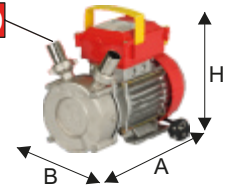

NOVAX-M

NOVAX By-Pass

"A friendly technology"

© COPYRIGHT ROVER POMPE snc

NOVAX 20 M

NOVAX 25 M

NOVAX 30 M

NOVAX 40 M

NOVAX 50 M

NOVAX 20 M By-Pass

NOVAX 25 M By-Pass

COMMUTATORE
ROCKER SWITCH
IN INTERRUPTOR PULSADOR
DRUCKKNOPFSCHALTER

NOVAX technology

Code	Model	L / h	ØD mm	HP	W	Hmax(m)	r.p.m.	A x B x H	Kg.	EAN code
790000	NOVAX 20 M	1700	20	0.5	340	25	2850	230x120h190	5	8032706070249
780000	NOVAX 25 M	2400	25	0.6	420	12	1450	250x120h190	6	8032706070256
770000	NOVAX 30 M	5000	30	1.0	650	15	1450	310x150h210	10	8032706070263
750000	NOVAX 40 M	6500	40	1.2	800	15	1450	320x150h210	11	8032706070294
740000	NOVAX 50 M	15000	50	3	2100	25	1450	400x170h240	22	8032706070300
790000 BP	NOVAX 20 By-Pass	800-1700	20	0.5	340	25	2850	230x120h190	5	8032706072694
730000 BP	NOVAX 25 By-Pass	1500-2500	25	0.8	460	20	2850	230x120h190	6	8032706072618