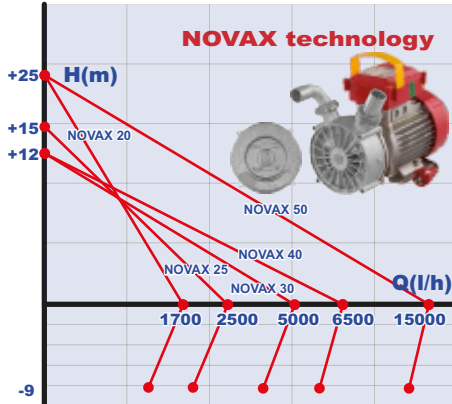

NOVAX 50 M

NOVAX 20 M By-Pass

NOVAX 25 M By-Pass

COMMUTATORE
ROCKER SWITCH
IN INTERRUPTOR PULSADOR
DRUCKKNOPFSCHALTER

NOVAX technology

Code	Model	L / h	ØD mm	HP	W	Hmax(m)	r.p.m.	A x B x H	Kg.	EAN code
790000	NOVAX 20 M	1700	20	0.5	340	25	2850	230x120h190	5	8032706070249
780000	NOVAX 25 M	2400	25	0.6	420	12	1450	250x120h190	6	8032706070256
770000	NOVAX 30 M	5000	30	1.0	650	15	1450	310x150h210	10	8032706070263
750000	NOVAX 40 M	6500	40	1.2	800	15	1450	320x150h210	11	8032706070294
740000	NOVAX 50 M	15000	50	3	2100	25	1450	400x170h240	22	8032706070300
790000 BP	NOVAX 20 By-Pass	800-1700	20	0.5	340	25	2850	230x120h190	5	8032706072694
730000 BP	NOVAX 25 By-Pass	1500-2500	25	0.8	460	20	2850	230x120h190	6	8032706072618